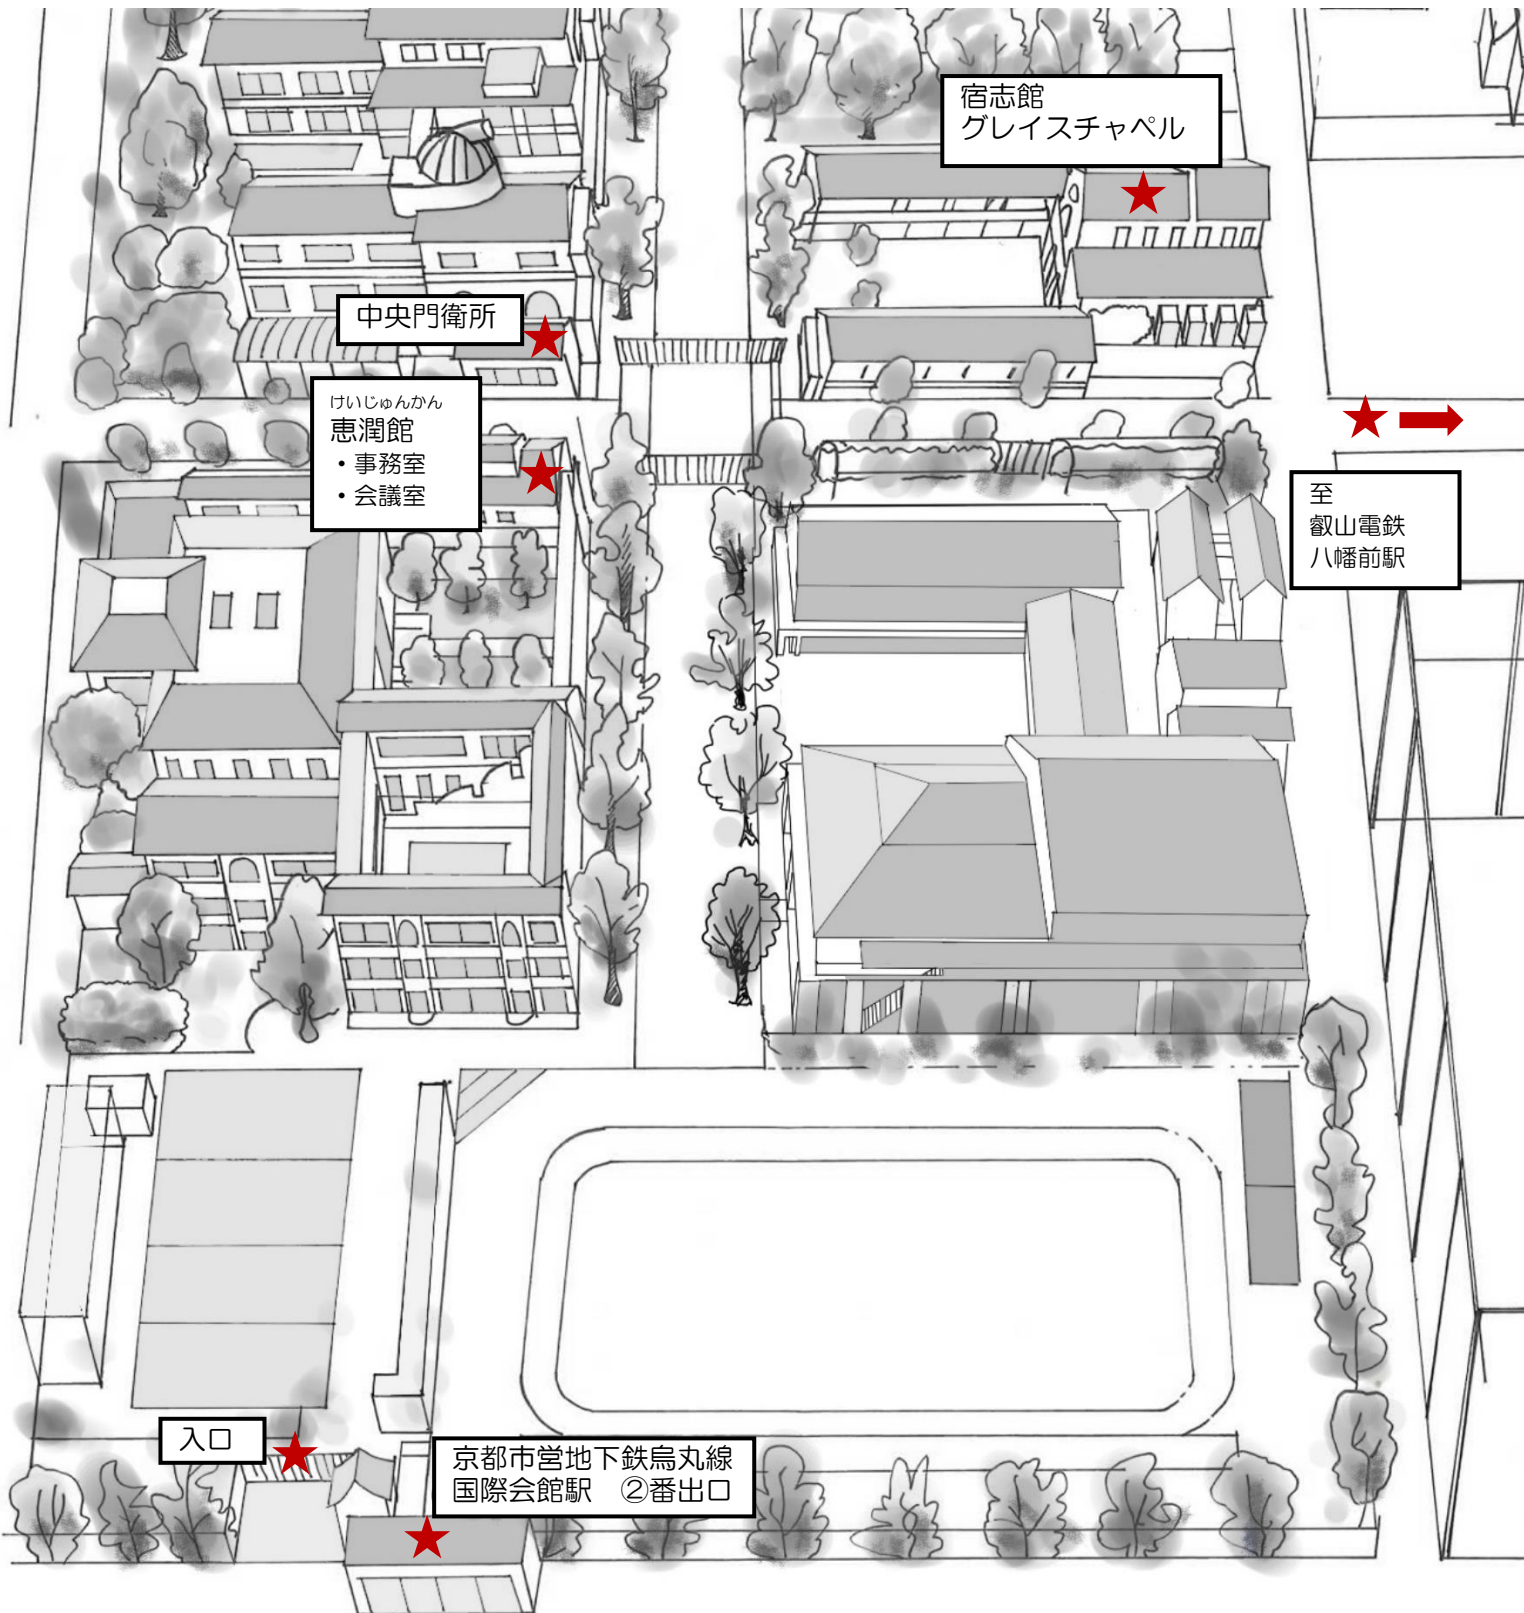

同志社中学校・高等学校 キャンパスマップ

●京都駅から約20分・四条烏丸から約15分 京都市営地下鉄烏丸線 国際会館2番出口すぐ

●三条京阪から約30分 京阪電車經由 叡山電車八幡前下車 西500m

〒606-8558 京都市左京区岩倉大鷲町89 TEL075-781-7121

<https://js.doshisha.ac.jp/high>