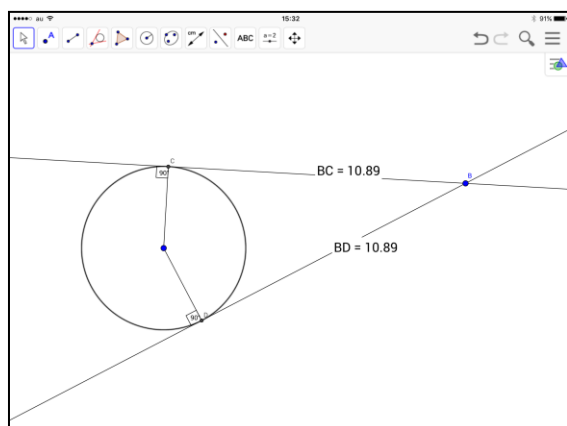

(ご希望される方は午後2時ごろより本校の学校見学を)

会場 : 同志社中学校立志館2階 数学教室1

地下鉄烏丸線「国際会館」駅下車 2番出口すぐ

叡山電鉄「八幡前」駅下車 徒歩5分

内容 : 「GeoGebra 講習会」講師: 尼崎双星高等学校 榎木秀樹氏

<連絡・問い合わせ先>

同志社中学校 数学科 園田毅

606-8558 京都市左京区岩倉大鷲町 89